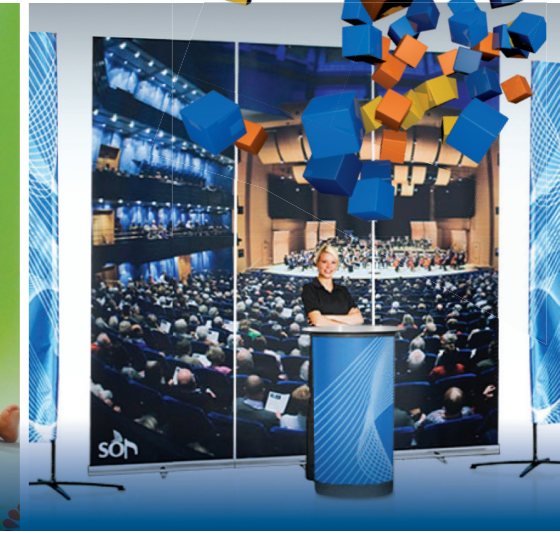

Hi tech
Totem Digital
Ecran LCD-Tactile
Borne Interactive
PLV Dynamique
Design

PLV personnalisée
 Marketing mobile

SCANNEZ-MOI
 AVEC VOTRE MOBILE
 ET ACCÉDEZ
 DIRECTEMENT
 AU SITE WEB
 DUBOISIMAGERIES.COM

Communication XL
 Bâche façade
 Habillage vitre
Enseigne
 Lettres découpées
 Pré enseigne
 Visibilité 360°
 Signalétique

L'AFFICHE

L'ÉVÉNEMENTIEL

Le média roi

Cœur de notre savoir faire depuis toujours, l'affiche est le symbole du leadership de l'entreprise aux Antilles-Guyane au travers des valeurs d'innovations technologiques, de compétence métier, de délais, de qualité et de réactivité.