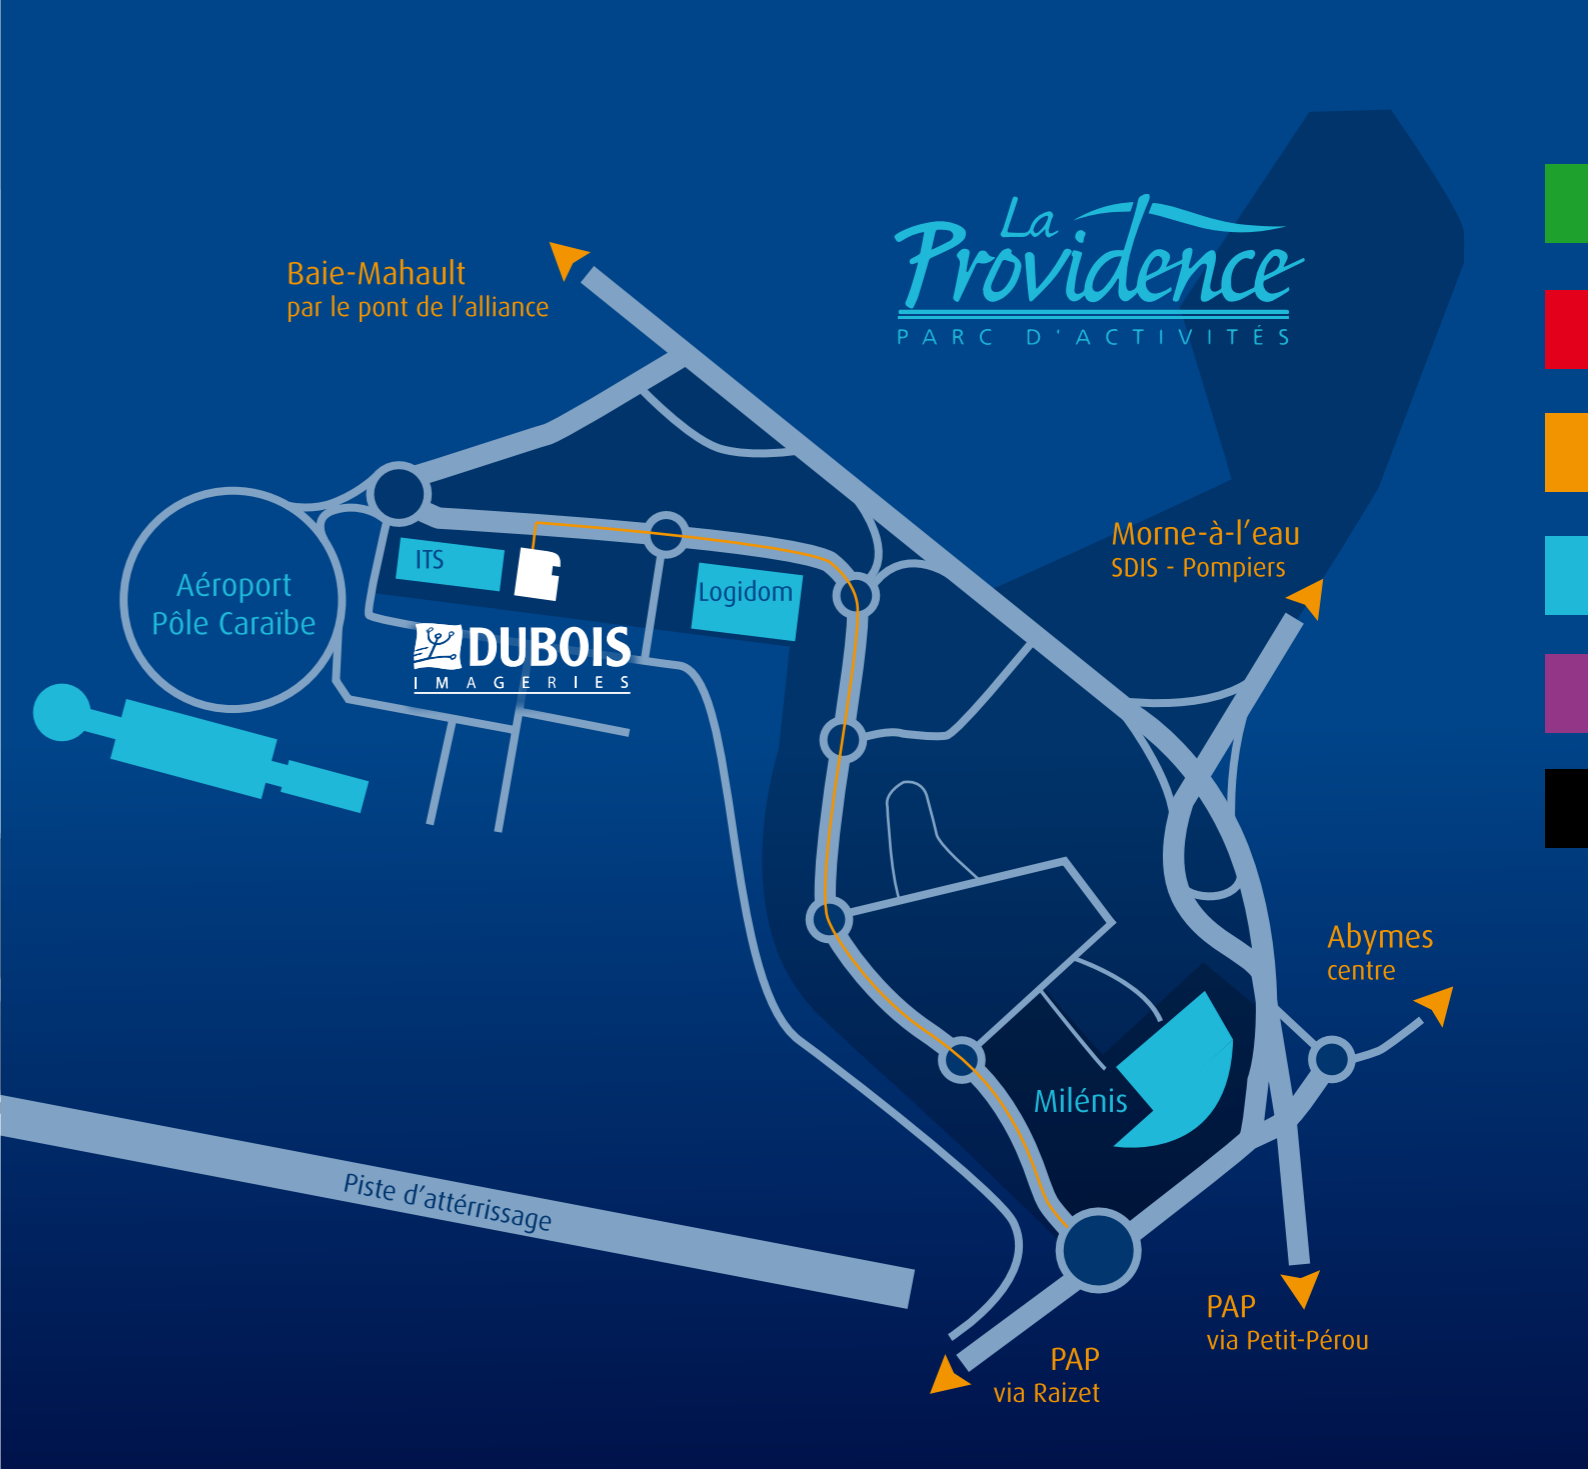

#PLV silhouette découpée

#Présentoir sécurisé tablette

#Borne tactile

#Totem flyer LCD

**MÉDIA**  
DIGITAL

La Providence  
PARC D'ACTIVITÉS

**DUBOIS**  
IMAGERIES